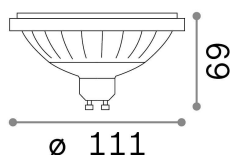

Informations générales

Lampadine e accessori - Lampadine gu10

Ean	8021696253466
Article	GU10 12W 1240Lm 4000K CRI80
Installation	-
Garantie	5 years
Poids brut	0.11 kg
Le volume	0.002188 m ³

Info technique

Poids net	0.09 kg
Classe d'isolation	-
Conformité	CE
Puissance de sortie	220-240 V AC 50 Hz
Dimmer	NO, On-Off
Source de courant	Not required

Informations sur la source

la puissance	12 W
Émissions	Direct
Consommation maximale	max 11,60 W
CCT LED	4000 K
Durée LED (t. 25°C)	25000 h
CRI	> 80
Angle de faisceau lumineux	46 °
Flux lumineux utile	1240 lm