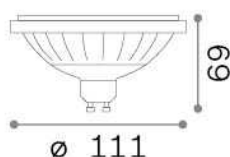

Informations générales

Lampadine e accessori - Lampadine gu10

Ean	8021696266299
Article	GU10 13W 1300Lm 3000K CRI80 DIMM
Installation	-
Garantie	5 years
Poids brut	0.16 kg
Le volume	0.001008 m ³

Info technique

Poids net	0.15 kg
Classe d'isolation	-
Conformité	CE
Puissance de sortie	220-240 V AC 50/60 Hz
Dimmer	1, TRIAC
Source de courant	Not required

Informations sur la source

la puissance	13 W
Émissions	Direct
Consommation maximale	max 12,80 W
CCT LED	3000 K
Durée LED (t. 25°C)	25000 h
CRI	> 80
Angle de faisceau lumineux	46 °
Flux lumineux utile	1300 lm
Alimentation de secours	< 0.50 W