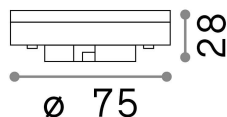

Informations générales

Lampadine e accessori - Lampadine gx53

| | |
|---------------------|-------------------------|
| Ean | 8021696101385 |
| Article | GX53 7W 3000K CRI80 |
| Installation | - |
| Garantie | 5 years |
| Poids brut | 0.03 kg |
| Le volume | 0.000192 m ³ |

Informations sur la source

| | |
|-----------------------------------|------------|
| la puissance | 7 W |
| Émissions | Direct |
| Consommation maximale | max 7,00 W |
| CCT LED | 3000 K |
| Durée LED (t. 25°C) | 25000 h |
| CRI | > 80 |
| Angle de faisceau lumineux | 110 ° |
| Flux lumineux utile | 600 lm |
| Risque photobiologique | EXEMPT |