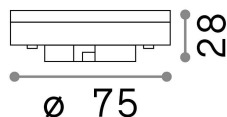

Informations générales

Lampadine e accessori - Lampadine gx53

Ean	8021696253404
Article	GX53 7W 4000K CRI80
Installation	-
Garantie	5 years
Poids brut	0.03 kg
Le volume	0.000169 m ³

Info technique

Poids net	0.03 kg
Classe d'isolation	-
Conformité	CE
Puissance de sortie	220-240 V AC 50/60 Hz
Dimmer	NO, On-Off
Source de courant	Not required

Informations sur la source

la puissance	7 W
Émissions	Direct
Consommation maximale	max 7,00 W
CCT LED	4000 K
Durée LED (t. 25°C)	25000 h
CRI	> 80
Angle de faisceau lumineux	110 °
Flux lumineux utile	610 lm