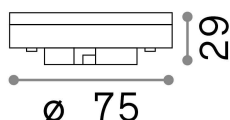

Informations générales

Lampadine e accessori - Lampadine gx53

Ean	8021696252551
Article	GX53 9W 3000K CRI80 DIMM
Installation	-
Garantie	5 years
Poids brut	0.03 kg
Le volume	0.000256 m³

Info technique

Poids net	0.03 kg
Classe d'isolation	-
Conformité	CE
Puissance de sortie	220-240 V AC 50 Hz
Dimmer	1, TRIAC
Source de courant	Not required

Informations sur la source

la puissance	9 W
Émissions	Direct
Consommation maximale	max 9,00 W
CCT LED	3000 K
Durée LED (t. 25°C)	25000 h
CRI	> 80
Angle de faisceau lumineux	110 °
Flux lumineux utile	890 lm
Alimentation de secours	< 0.50 W