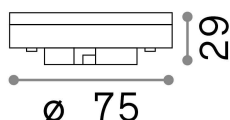

Informations générales

Lampadine e accessori - Lampadine gx53

Ean	8021696123936
Article	GX53 9W 3000K CRI80
Installation	-
Garantie	5 years
Poids brut	0.03 kg
Le volume	0.000256 m³

Info technique

Poids net	0.03 kg
Classe d'isolation	-
Conformité	CE
Puissance de sortie	220-240 V AC 50 Hz
Dimmer	NO, On-Off
Source de courant	Not required

Informations sur la source

la puissance	9 W
Émissions	Direct
Consommation maximale	max 9,10 W
CCT LED	3000 K
Durée LED (t. 25°C)	25000 h
CRI	> 80
Angle de faisceau lumineux	110 °
Flux lumineux utile	910 lm