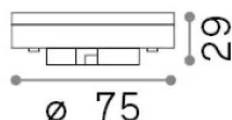

Informations générales

Lampadine e accessori - Lampadine gx53

Ean	8021696288383
Article	GX53 9W 3000K CRI90
Installation	-
Garantie	5 years
Poids brut	0.03 kg
Le volume	0.000256 m³

Info technique

Poids net	0.03 kg
Classe d'isolation	-
Conformité	CE
Puissance de sortie	220-240 V AC 50 Hz
Dimmer	Non-dimmable, On-Off
Source de courant	Not required

Informations sur la source

la puissance	9 W
Émissions	Direct
Consommation maximale	max 9 W
CCT LED	3000 K
Durée LED (t. 25°C)	25000 h
CRI	> 90
Angle de faisceau lumineux	110 °
Flux lumineux utile	940 lm