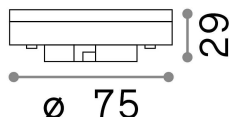

Informations générales

Lampadine e accessori - Lampadine gx53

Ean	8021696252568
Article	GX53 9W 4000K CRI80 DIMM
Installation	-
Garantie	5 years
Poids brut	0.03 kg
Le volume	0.000256 m ³

Info technique

Poids net	0.03 kg
Classe d'isolation	-
Conformité	CE
Puissance de sortie	220-240 V AC 50 Hz
Dimmer	1, TRIAC
Source de courant	Not required

Informations sur la source

la puissance	9 W
Émissions	Direct
Consommation maximale	max 9,00 W
CCT LED	4000 K
Durée LED (t. 25°C)	25000 h
CRI	> 80
Angle de faisceau lumineux	110 °
Flux lumineux utile	900 lm
Alimentation de secours	< 0.50 W