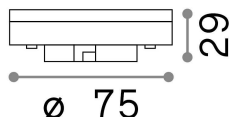

Informations générales

Lampadine e accessori - Lampadine gx53

Ean	8021696154008
Article	GX53 9W 4000K CRI80
Installation	-
Garantie	5 years
Poids brut	0.03 kg
Le volume	0.000256 m³

Info technique

Poids net	0.03 kg
Classe d'isolation	-
Conformité	CE
Puissance de sortie	220-240 V AC 50 Hz
Dimmer	NO, On-Off
Source de courant	Not required

Informations sur la source

la puissance	9 W
Émissions	Direct
Consommation maximale	max 9,10 W
CCT LED	4000 K
Durée LED (t. 25°C)	25000 h
CRI	> 80
Angle de faisceau lumineux	110 °
Flux lumineux utile	1000 lm