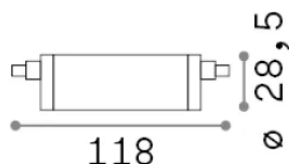

Informations générales

Lampadine e accessori - Lampadine r7s

Ean	8021696307855
Article	R7s SMD 14W 1600Lm 3000K CRI80 DIMM
Installation	-
Garantie	5 years
Poids brut	0.08 kg
Le volume	0.000108 m ³

Info technique

Poids net	0.07 kg
Classe d'isolation	-
Conformité	CE
Puissance de sortie	220-240 V AC 50 Hz
Dimmer	1, TRIAC
Source de courant	Not required

Informations sur la source

la puissance	14 W
Émissions	Diffuse
Consommation maximale	max 14 W
CCT LED	3000 K
Durée LED (t. 25°C)	15000 h
CRI	> 80
Angle de faisceau lumineux	-
Flux lumineux utile	2100 lm
Risque photobiologique	EXEMPT
Alimentation de secours	< 0.50 W