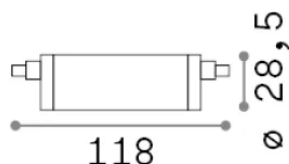

## Lampadine e accessori - Lampadine r7s

<b>Ean</b>	8021696296876
<b>Article</b>	R7s SMD 14W 1650Lm 4000K CRI80 DIMM
<b>Installation</b>	-
<b>Garantie</b>	5 years
<b>Poids brut</b>	0.08 kg
<b>Le volume</b>	0.000108 m <sup>3</sup>

## Informations sur la source

<b>la puissance</b>	14 W
<b>Émissions</b>	Diffuse
<b>Consommation maximale</b>	max 14 W
<b>CCT LED</b>	4000 K
<b>Durée LED (t. 25°C)</b>	15000 h
<b>CRI</b>	> 80
<b>Angle de faisceau lumineux</b>	-
<b>Flux lumineux utile</b>	2450 lm
<b>Risque photobiologique</b>	EXEMPT
<b>Alimentation de secours</b>	< 0.50 W