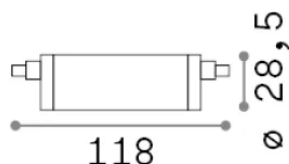

Informations générales

Lampadine e accessori - Lampadine r7s

Ean	8021696307862
Article	R7s SMD 14W 1700Lm 3000K CRI80
Installation	-
Garantie	5 years
Poids brut	0.08 kg
Le volume	0.000108 m ³

Info technique

Poids net	0.07 kg
Classe d'isolation	-
Conformité	CE
Puissance de sortie	220-240 V AC 50 Hz
Dimmer	Non-dimmable, On-Off
Source de courant	Not required

Informations sur la source

la puissance	14 W
Émissions	Diffuse
Consommation maximale	max 14 W
CCT LED	3000 K
Durée LED (t. 25°C)	15000 h
CRI	> 80
Angle de faisceau lumineux	-
Flux lumineux utile	1700 lm
Risque photobiologique	EXEMPT