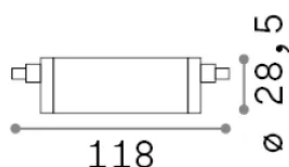

Informations générales

Lampadine e accessori - Lampadine r7s

Ean	8021696296869
Article	R7s SMD 14W 1700Lm 4000K CRI80
Installation	-
Garantie	5 years
Poids brut	0.08 kg
Le volume	0.000108 m ³

Info technique

Poids net	0.07 kg
Classe d'isolation	-
Conformité	CE
Puissance de sortie	220-240 V AC 50 Hz
Dimmer	Non-dimmable, On-Off
Source de courant	Not required

Informations sur la source

la puissance	14 W
Émissions	Diffuse
Consommation maximale	max 14 W
CCT LED	4000 K
Durée LED (t. 25°C)	15000 h
CRI	> 80
Angle de faisceau lumineux	-
Flux lumineux utile	1700 lm
Risque photobiologique	EXEMPT