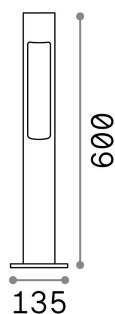

Informations générales

Extérieur - Lampadaires

Ean	8021696135205
Article	ACQUA PT1 ANTRACITE
Installation	Lampadaires
Garantie	5 years
Poids brut	1.85 kg
Le volume	0.016384 m ³

Info technique

Poids net	1.5 kg
Classe d'isolation	I
Indice de protection	IP44
Conformité	CE
Température de fonctionnement	0° ~ +40 °C
Dimmer	Determined by the light bulb
Puissance de sortie	220-240 V AC
Source de courant	Not required

Informations sur la source

Source intégrée	Light bulb (not included)
Source remplaçable	No
la puissance	G9 max 1 x 15 W
Émissions	Direct
Consommation maximale	-