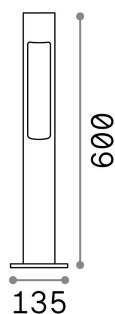

## Extérieur - Lampadaires

<b>Ean</b>	8021696246918
<b>Article</b>	ACQUA PT1 COFFEE
<b>Installation</b>	Lampadaires
<b>Garantie</b>	5 years
<b>Poids brut</b>	1.85 kg
<b>Le volume</b>	0.016384 m <sup>3</sup>

## Info technique

<b>Poids net</b>	1.5 kg
<b>Classe d'isolation</b>	I
<b>Indice de protection</b>	IP44
<b>Conformité</b>	CE
<b>Température de fonctionnement</b>	0° ~ +40 °C
<b>Dimmer</b>	Determined by the light bulb
<b>Puissance de sortie</b>	220-240 V AC
<b>Source de courant</b>	Not required

## Informations sur la source

<b>Source intégrée</b>	Light bulb (not included)
<b>Source remplaçable</b>	No
<b>la puissance</b>	G9 max 1 x 15 W
<b>Émissions</b>	Direct
<b>Consommation maximale</b>	-