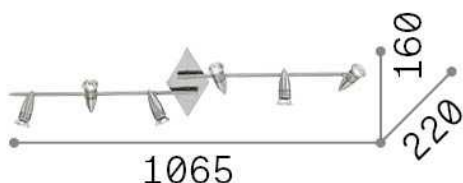

## Intérieur - Plafonniers

<b>Ean</b>	8021696122748
<b>Article</b>	ALFA PL6 BIANCO
<b>Installation</b>	Plafonniers
<b>Garantie</b>	5 years
<b>Poids brut</b>	1.49 kg
<b>Le volume</b>	0.019642 m <sup>3</sup>

## Info technique

<b>Poids net</b>	1.14 kg
<b>Classe d'isolation</b>	I
<b>Indice de protection</b>	IP20
<b>Conformité</b>	CE
<b>Température de fonctionnement</b>	0° ~ +40 °C
<b>Dimmer</b>	Determined by the light bulb
<b>Puissance de sortie</b>	220-240 V AC
<b>Source de courant</b>	Not required
<b>Ajustabilité</b>	vert. 0-90°, orizz. 0-330°

## Informations sur la source

<b>Source intégrée</b>	Light bulb (included)
<b>Source remplaçable</b>	Replaceable
<b>la puissance</b>	GU10 max 6 x 50 W
<b>Émissions</b>	Direct
<b>Consommation maximale</b>	-
<b>Ampoule incluse</b>	1 - E14 OLIVA 4W 3000K CRI80 SATIN