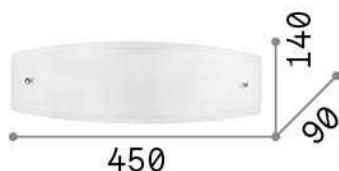

## Intérieur - Appliques

<b>Ean</b>	8021696026558
<b>Article</b>	ALI AP2
<b>Installation</b>	Appliques
<b>Garantie</b>	5 years
<b>Poids brut</b>	1.9 kg
<b>Le volume</b>	0.015675 m <sup>3</sup>