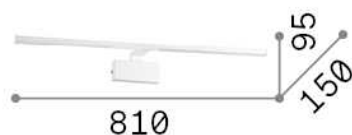

## Intérieur - Appliques

<b>Ean</b>	8021696224992
<b>Article</b>	ALMA AP D81 CROMO
<b>Installation</b>	Appliques
<b>Garantie</b>	5 years
<b>Poids brut</b>	1.41 kg
<b>Le volume</b>	0.0264 m <sup>3</sup>

## Informations sur la source

<b>Source intégrée</b>	Integrated LED module
<b>Source remplaçable</b>	No
<b>la puissance</b>	LED 18 W
<b>Émissions</b>	Direct
<b>Consommation maximale</b>	max 18,00 W
<b>Caractéristiques LED</b>	LED SMD
<b>CCT LED</b>	3000 K
<b>Durée LED (t. 25°C)</b>	30000 h
<b>CRI</b>	> 80
<b>SDCM</b>	3
<b>Angle de faisceau lumineux</b>	110°
<b>Flux du faisceau lumineux</b>	2250 lm
<b>Flux lumineux utile</b>	1250 lm
<b>Ampoule incluse</b>	1 - E14 OLIVA 4W 3000K CRI80 SATIN