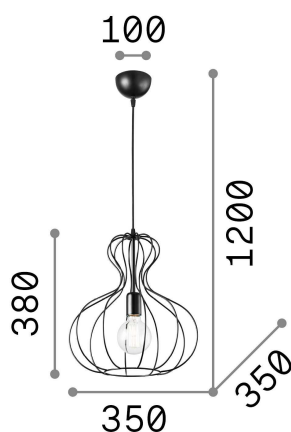

Informations générales

Intérieur - Suspensions

Ean	8021696194295
Article	AMPOLLA-1 SP1 BIANCO
Installation	Suspensions
Garantie	5 years
Poids brut	1.85 kg
Le volume	0.070875 m ³

Info technique

Poids net	0.95 kg
Classe d'isolation	II
Indice de protection	IP20
Conformité	CE
Température de fonctionnement	0° ~ +40 °C
Dimmer	Determined by the light bulb
Puissance de sortie	220-240 V AC
Source de courant	Not required

Informations sur la source

Source intégrée	Light bulb (not included)
Source remplaçable	No
la puissance	E27 max 1 x 60 W
Émissions	Diffuse
Consommation maximale	-