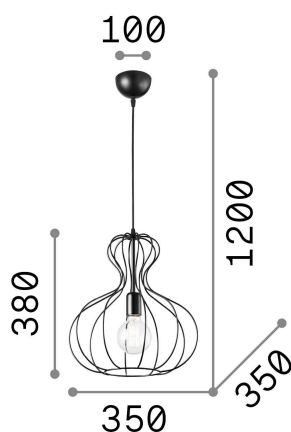

Informations générales

Intérieur - Suspensions

Ean	8021696148502
Article	AMPOLLA-1 SP1 NERO
Installation	Suspensions
Garantie	5 years
Poids brut	1.85 kg
Le volume	0.070875 m ³

Info technique

Poids net	0.95 kg
Classe d'isolation	II
Indice de protection	IP20
Conformité	CE
Température de fonctionnement	0° ~ +40 °C
Dimmer	Determined by the light bulb
Puissance de sortie	220-240 V AC
Source de courant	Not required

Informations sur la source

Source intégrée	Light bulb (not included)
Source remplaçable	No
la puissance	E27 max 1 x 60 W
Émissions	Diffuse
Consommation maximale	-