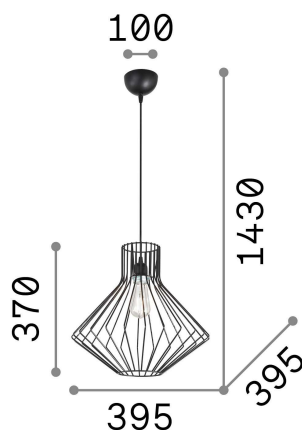

Informations générales

Intérieur - Suspensions

Ean	8021696167497
Article	AMPOLLA-4 SP1 NERO
Installation	Suspensions
Garantie	5 years
Poids brut	1.9 kg
Le volume	0.070875 m ³

Info technique

Poids net	1.47 kg
Classe d'isolation	II
Indice de protection	IP20
Conformité	CE
Température de fonctionnement	0° ~ +40 °C
Dimmer	Determined by the light bulb
Puissance de sortie	220-240 V AC
Source de courant	Not required

Informations sur la source

Source intégrée	Light bulb (not included)
Source remplaçable	No
la puissance	E27 max 1 x 60 W
Émissions	Diffuse
Consommation maximale	-