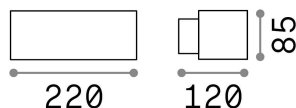

## Info technique

<b>Poids net</b>	1 kg
<b>Classe d'isolation</b>	I
<b>Indice de protection</b>	IP55
<b>Conformité</b>	CE
<b>Température de fonctionnement</b>	-15° ~ +45 °C
<b>Dimmer</b>	Determined by the light bulb
<b>Puissance de sortie</b>	220-240 V AC
<b>Source de courant</b>	Not required