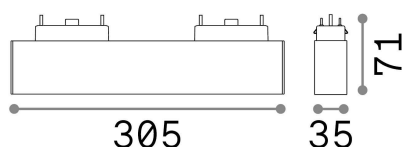

Informations générales

Technique - Systèmes

Ean	8021696222929
Article	ARCA ACCENT 15W 3000K BK
Installation	Systèmes
Garantie	5 years
Poids brut	0.46 kg
Le volume	0.002556 m ³

Info technique

Poids net	0.44 kg
Classe d'isolation	III
Indice de protection	IP20
Conformité	CE
Température de fonctionnement	0° ~ +40 °C
Dimmer	NO, On-Off
Puissance de sortie	48 V DC
Source de courant	Required, remoted, not included NO
Accessoires non inclus	Arca profile

Informations sur la source

Source intégrée	Integrated LED module
Source remplaçable	Replaceable (by qualified operators only)
la puissance	15 W
Émissions	Direct
Consommation maximale	max 15,00 W
Caractéristiques LED	LED SMD OSRAM
CCT LED	3000 K
Durée LED (t. 25°C)	50000 h
CRI	> 80
SDCM	3
Angle de faisceau lumineux	35°
UGR Maximum	< 13
Flux du faisceau lumineux	2000 lm
Flux lumineux utile	1600 lm
Risque photobiologique	2