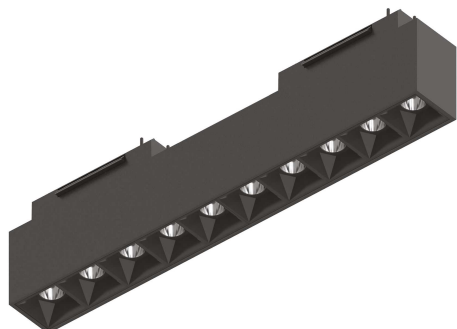

Informations générales

Technique - Systèmes

Ean	8021696222929
Article	ARCA ACCENT 15W 3000K BK
Installation	Systèmes
Garantie	5 years
Poids brut	0.46 kg
Le volume	0.002556 m ³

Info technique

Poids net	0.44 kg
Classe d'isolation	III
Indice de protection	IP20
Conformité	CE
Température de fonctionnement	0° ~ +40 °C
Dimmer	NO, On-Off
Puissance de sortie	48 V DC
Source de courant	Required, remoted, not included NO
Accessoires non inclus	Arca profile

Informations sur la source

Source intégrée	Integrated LED module
Source remplaçable	Replaceable (by qualified operators only)
la puissance	15 W
Émissions	Direct
Consommation maximale	max 15,00 W
Caractéristiques LED	LED SMD OSRAM
CCT LED	3000 K
Durée LED (t. 25°C)	50000 h
CRI	> 80
SDCM	3
Angle de faisceau lumineux	35°
UGR Maximum	< 13
Flux du faisceau lumineux	2000 lm
Flux lumineux utile	1600 lm
Risque photobiologique	2