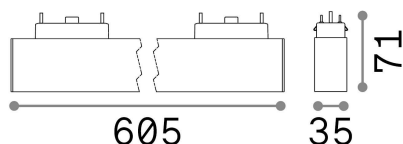

Informations générales

Technique - Systèmes

Ean	8021696223018
Article	ARCA ACCENT 29W 4000K BK
Installation	Systèmes
Garantie	5 years
Poids brut	0.91 kg
Le volume	0.008678 m ³

Info technique

Poids net	0.7 kg
Classe d'isolation	III
Indice de protection	IP20
Conformité	CE
Température de fonctionnement	0° ~ +40 °C
Dimmer	NO, On-Off
Puissance de sortie	48 V DC
Source de courant	Required, remoted, not included NO
Accessoires non inclus	Arca profile

Informations sur la source

Source intégrée	Integrated LED module
Source remplaçable	Replaceable (by qualified operators only)
la puissance	29 W
Émissions	Direct
Consommation maximale	max 29,00 W
Caractéristiques LED	LED SMD OSRAM
CCT LED	4000 K
Durée LED (t. 25°C)	50000 h
CRI	> 80
SDCM	3
Angle de faisceau lumineux	35°
UGR Maximum	< 13
Flux du faisceau lumineux	3950 lm
Flux lumineux utile	2920 lm
Risque photobiologique	2