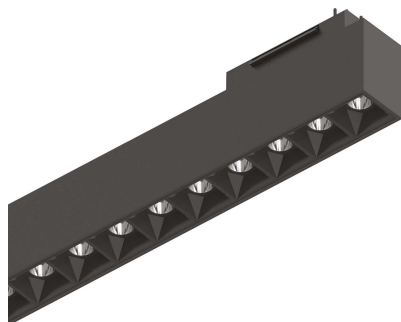

Informations générales

Technique - Systèmes

Ean	8021696223018
Article	ARCA ACCENT 29W 4000K BK
Installation	Systèmes
Garantie	5 years
Poids brut	0.91 kg
Le volume	0.008678 m ³

Info technique

Poids net	0.7 kg
Classe d'isolation	III
Indice de protection	IP20
Conformité	CE
Température de fonctionnement	0° ~ +40 °C
Dimmer	NO, On-Off
Puissance de sortie	48 V DC
Source de courant	Required, remoted, not included NO
Accessoires non inclus	Arca profile

Informations sur la source

Source intégrée	Integrated LED module
Source remplaçable	Replaceable (by qualified operators only)
la puissance	29 W
Émissions	Direct
Consommation maximale	max 29,00 W
Caractéristiques LED	LED SMD OSRAM
CCT LED	4000 K
Durée LED (t. 25°C)	50000 h
CRI	> 80
SDCM	3
Angle de faisceau lumineux	35°
UGR Maximum	< 13
Flux du faisceau lumineux	3950 lm
Flux lumineux utile	2920 lm
Risque photobiologique	2