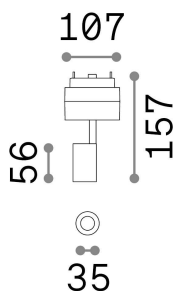

## Technique - Systèmes

<b>Ean</b>	8021696222974
<b>Article</b>	ARCA TRACK 05W 3000K BK
<b>Installation</b>	Systèmes
<b>Garantie</b>	5 years
<b>Poids brut</b>	0.3 kg
<b>Le volume</b>	0.001539 m <sup>3</sup>

## Info technique

<b>Poids net</b>	0.2 kg
<b>Classe d'isolation</b>	III
<b>Indice de protection</b>	IP20
<b>Conformité</b>	CE
<b>Température de fonctionnement</b>	0° ~ +40 °C
<b>Dimmer</b>	NO, On-Off
<b>Puissance de sortie</b>	48 V DC
<b>Source de courant</b>	Required, remoted, not included NO
<b>Ajustabilité</b>	vert. 0°-90° , orizz. 0°-335°
<b>Accessoires non inclus</b>	Narrow beam lens, Arca profile

## Informations sur la source

<b>Source intégrée</b>	Integrated LED module
<b>Source remplaçable</b>	Replaceable (by qualified operators only)
<b>la puissance</b>	5 W
<b>Émissions</b>	Direct
<b>Consommation maximale</b>	max 5,00 W
<b>Caractéristiques LED</b>	LED COB CREE
<b>CCT LED</b>	3000 K
<b>Durée LED (t. 25°C)</b>	50000 h
<b>CRI</b>	> 80
<b>SDCM</b>	3
<b>Angle de faisceau lumineux</b>	34°
<b>Flux du faisceau lumineux</b>	450 lm
<b>Flux lumineux utile</b>	360 lm
<b>Risque photobiologique</b>	2