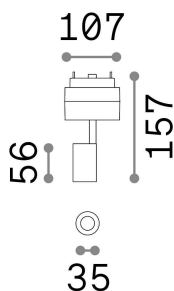

Informations générales

Technique - Systèmes

Ean	8021696223056
Article	ARCA TRACK 05W 4000K BK
Installation	Systèmes
Garantie	5 years
Poids brut	0.3 kg
Le volume	0.001539 m ³

Info technique

Poids net	0.2 kg
Classe d'isolation	III
Indice de protection	IP20
Conformité	CE
Température de fonctionnement	0° ~ +40 °C
Dimmer	NO, On-Off
Puissance de sortie	48 V DC
Source de courant	Required, remoted, not included NO
Ajustabilité	vert. 0°-90° , orizz. 0°-335°
Accessoires non inclus	Narrow beam lens, Arca profile

Informations sur la source

Source intégrée	Integrated LED module
Source remplaçable	Replaceable (by qualified operators only)
la puissance	5 W
Émissions	Direct
Consommation maximale	max 5,00 W
Caractéristiques LED	LED COB CREE
CCT LED	4000 K
Durée LED (t. 25°C)	50000 h
CRI	> 80
SDCM	3
Angle de faisceau lumineux	34°
Flux du faisceau lumineux	490 lm
Flux lumineux utile	400 lm
Risque photobiologique	2