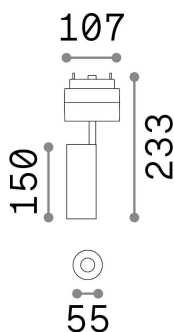

Informations générales

Technique - Systèmes

Ean	8021696223049
Article	ARCA TRACK 14W 4000K BK
Installation	Systèmes
Garantie	5 years
Poids brut	0.66 kg
Le volume	0.002999 m ³

Info technique

Poids net	0.46 kg
Classe d'isolation	III
Indice de protection	IP20
Conformité	CE
Température de fonctionnement	0° ~ +40 °C
Dimmer	NO, On-Off
Puissance de sortie	48 V DC
Source de courant	Required, remoted, not included NO
Ajustabilité	vert. 0°-90° , orizz. 0°-335°
Accessoires non inclus	Narrow beam lens, Arca profile

Informations sur la source

Source intégrée	Integrated LED module
Source remplaçable	Replaceable (by qualified operators only)
la puissance	14 W
Émissions	Direct
Consommation maximale	max 14,00 W
Caractéristiques LED	LED COB CITIZEN
CCT LED	4000 K
Durée LED (t. 25°C)	50000 h
CRI	> 80
SDCM	3
Angle de faisceau lumineux	36°
Flux du faisceau lumineux	1650 lm
Flux lumineux utile	1250 lm
Risque photobiologique	1