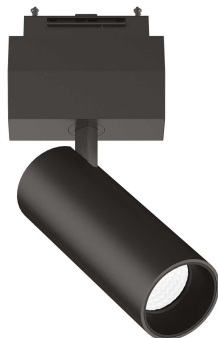

Informations générales

Technique - Systèmes

Ean	8021696223049
Article	ARCA TRACK 14W 4000K BK
Installation	Systèmes
Garantie	5 years
Poids brut	0.66 kg
Le volume	0.002999 m ³

Info technique

Poids net	0.46 kg
Classe d'isolation	III
Indice de protection	IP20
Conformité	CE
Température de fonctionnement	0° ~ +40 °C
Dimmer	NO, On-Off
Puissance de sortie	48 V DC
Source de courant	Required, remoted, not included NO
Ajustabilité	vert. 0°-90° , orizz. 0°-335°
Accessoires non inclus	Narrow beam lens, Arca profile

Informations sur la source

Source intégrée	Integrated LED module
Source remplaçable	Replaceable (by qualified operators only)
la puissance	14 W
Émissions	Direct
Consommation maximale	max 14,00 W
Caractéristiques LED	LED COB CITIZEN
CCT LED	4000 K
Durée LED (t. 25°C)	50000 h
CRI	> 80
SDCM	3
Angle de faisceau lumineux	36°
Flux du faisceau lumineux	1650 lm
Flux lumineux utile	1250 lm
Risque photobiologique	1