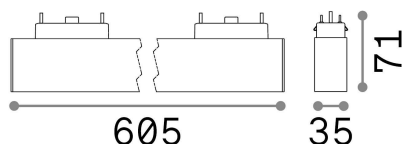

Informations générales

Technique - Systèmes

Ean	8021696222950
Article	ARCA WIDE 25W 3000K BK
Installation	Systèmes
Garantie	5 years
Poids brut	0.94 kg
Le volume	0.008678 m ³

Info technique

Poids net	0.7 kg
Classe d'isolation	III
Indice de protection	IP20
Conformité	CE
Température de fonctionnement	0° ~ +40 °C
Dimmer	NO, On-Off
Puissance de sortie	48 V DC
Source de courant	Required, remoted, not included NO
Accessoires non inclus	Arca profile

Informations sur la source

Source intégrée	Integrated LED module
Source remplaçable	Replaceable (by qualified operators only)
la puissance	25 W
Émissions	Direct
Consommation maximale	max 25,00 W
Caractéristiques LED	LED SMD SAMSUNG
CCT LED	3000 K
Durée LED (t. 25°C)	50000 h
CRI	> 80
SDCM	3
Angle de faisceau lumineux	98°
Flux du faisceau lumineux	3800 lm
Flux lumineux utile	2420 lm
Risque photobiologique	1