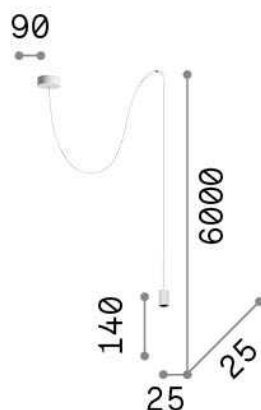

Informations générales

Intérieur - Suspensions

Ean	8021696310589
Article	ARCHIMEDE SP CILINDRO BIANCO
Installation	Suspensions
Garantie	5 years
Poids brut	0.22 kg
Le volume	0.001901 m ³

Info technique

Poids net	0.15 kg
Classe d'isolation	II
Indice de protection	IP20
Conformité	CE
Température de fonctionnement	0° ~ +40 °C
Dimmer	NO, On-Off
Puissance de sortie	220-240 V AC 50/60 Hz
Source de courant	In-built, included Replaceable (by qualified operators only), electronic

Informations sur la source

Source intégrée	Integrated LED module
Source remplaçable	Replaceable (by qualified operators only)
la puissance	LED 4 W
Émissions	Direct
Consommation maximale	max 4,00 W
Caractéristiques LED	LED SMD
CCT LED	3000 K
Durée LED (t. 25°C)	50000 h
CRI	> 90
Angle de faisceau lumineux	24°
Flux du faisceau lumineux	250 lm
Flux lumineux utile	210 lm
Risque photobiologique	2
Ampoule incluse	1 - E14 OLIVA 4W 3000K CRI80 SATIN