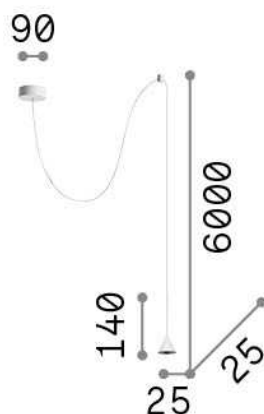

Informations générales

Intérieur - Suspensions

Ean	8021696310596
Article	ARCHIMEDE SP CONO BIANCO
Installation	Suspensions
Garantie	5 years
Poids brut	0.21 kg
Le volume	0.001901 m ³

Info technique

Poids net	0.14 kg
Classe d'isolation	II
Indice de protection	IP20
Conformité	CE
Température de fonctionnement	0° ~ +40 °C
Dimmer	NO, On-Off
Puissance de sortie	220-240 V AC 50/60 Hz
Source de courant	In-built, included Replaceable (by qualified operators only), electronic

Informations sur la source

Source intégrée	Integrated LED module
Source remplaçable	Replaceable (by qualified operators only)
la puissance	LED 4 W
Émissions	Direct
Consommation maximale	max 4,00 W
Caractéristiques LED	LED SMD
CCT LED	3000 K
Durée LED (t. 25°C)	50000 h
CRI	> 90
Angle de faisceau lumineux	24°
Flux du faisceau lumineux	250 lm
Flux lumineux utile	210 lm
Risque photobiologique	2
Ampoule incluse	1 - E14 OLIVA 4W 3000K CRI80 SATIN