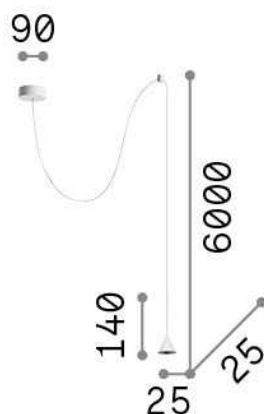

Informations générales

Intérieur - Suspensions

Ean	8021696328348
Article	ARCHIMEDE SP CONO NERO
Installation	Suspensions
Garantie	5 years
Poids brut	0.21 kg
Le volume	0.001901 m ³

Info technique

Poids net	0.14 kg
Classe d'isolation	II
Indice de protection	IP20
Conformité	CE
Température de fonctionnement	0° ~ +40 °C
Dimmer	NO, On-Off
Puissance de sortie	220-240 V AC 50/60 Hz
Source de courant	In-built, included Replaceable (by qualified operators only), electronic

Informations sur la source

Source intégrée	Integrated LED module
Source remplaçable	Replaceable (by qualified operators only)
la puissance	LED 4 W
Émissions	Direct
Consommation maximale	max 4,00 W
Caractéristiques LED	LED SMD
CCT LED	3000 K
Durée LED (t. 25°C)	50000 h
CRI	> 90
Angle de faisceau lumineux	24°
Flux du faisceau lumineux	250 lm
Flux lumineux utile	210 lm
Risque photobiologique	2
Ampoule incluse	1 - E14 OLIVA 4W 3000K CRI80 SATIN