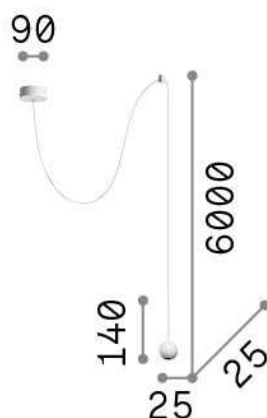

### Intérieur - Suspensions

<b>Ean</b>	8021696310602
<b>Article</b>	ARCHIMEDE SP SFERA BIANCO
<b>Installation</b>	Suspensions
<b>Garantie</b>	5 years
<b>Poids brut</b>	0.23 kg
<b>Le volume</b>	0.001901 m <sup>3</sup>

## Informations sur la source

<b>Source intégrée</b>	Integrated LED module
<b>Source remplaçable</b>	Replaceable (by qualified operators only)
<b>la puissance</b>	LED 4 W
<b>Émissions</b>	Direct
<b>Consommation maximale</b>	max 4,00 W
<b>Caractéristiques LED</b>	LED SMD
<b>CCT LED</b>	3000 K
<b>Durée LED (t. 25°C)</b>	50000 h
<b>CRI</b>	> 90
<b>Angle de faisceau lumineux</b>	24°
<b>Flux du faisceau lumineux</b>	250 lm
<b>Flux lumineux utile</b>	210 lm
<b>Risque photobiologique</b>	2
<b>Ampoule incluse</b>	1 - E14 OLIVA 4W 3000K CRI80 SATIN