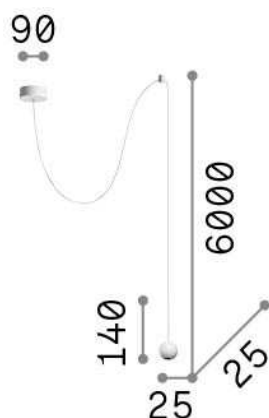

### Intérieur - Suspensions

Ean	8021696328355
Article	ARCHIMEDE SP SFERA NERO
Installation	Suspensions
Garantie	5 years
Poids brut	0.23 kg
Le volume	0.001901 m <sup>3</sup>

## Info technique

Poids net	0.16 kg
Classe d'isolation	II
Indice de protection	IP20
Conformité	CE
Température de fonctionnement	0° ~ +40 °C
Dimmer	NO, On-Off
Puissance de sortie	220-240 V AC 50/60 Hz
Source de courant	In-built, included Replaceable (by qualified operators only), electronic

## Informations sur la source

Source intégrée	Integrated LED module
Source remplaçable	Replaceable (by qualified operators only)
la puissance	LED 4 W
Émissions	Direct
Consommation maximale	max 4,00 W
Caractéristiques LED	LED SMD
CCT LED	3000 K
Durée LED (t. 25°C)	50000 h
CRI	> 90
Angle de faisceau lumineux	24°
Flux du faisceau lumineux	250 lm
Flux lumineux utile	210 lm
Risque photobiologique	2
Ampoule incluse	1 - E14 OLIVA 4W 3000K CRI80 SATIN