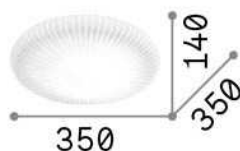

Informations générales

Intérieur - Plafonniers

Ean	8021696265803
Article	ATRIUM PL D35
Installation	Plafonniers
Garantie	5 years
Poids brut	3.4 kg
Le volume	0.042527 m ³

Info technique

Poids net	2.3 kg
Classe d'isolation	II
Indice de protection	IP20
Conformité	CE
Température de fonctionnement	0° ~ +40 °C
Dimmer	NO, On-Off
Puissance de sortie	220-240 V AC 50/60 Hz
Source de courant	Not required Replaceable (by qualified operators only)

Informations sur la source

Source intégrée	Integrated LED module
Source remplaçable	Replaceable (by qualified operators only)
la puissance	LED 12 W
Émissions	Diffuse
Consommation maximale	max 12,00 W
Caractéristiques LED	LED SMD
CCT LED	3000 K
Durée LED (t. 25°C)	30000 h
CRI	> 80
Flux du faisceau lumineux	1200 lm
Flux lumineux utile	1120 lm
Ampoule incluse	1 - E14 OLIVA 4W 3000K CRI80 SATIN