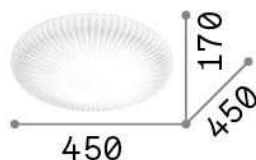

Informations générales

Intérieur - Plafonniers

Ean	8021696265827
Article	ATRIUM PL D45
Installation	Plafonniers
Garantie	5 years
Poids brut	4.9 kg
Le volume	0.067528 m ³

Info technique

Poids net	3.7 kg
Classe d'isolation	II
Indice de protection	IP20
Conformité	CE
Température de fonctionnement	0° ~ +40 °C
Dimmer	NO, On-Off
Puissance de sortie	220-240 V AC 50/60 Hz
Source de courant	Not required Replaceable (by qualified operators only)

Informations sur la source

Source intégrée	Integrated LED module
Source remplaçable	Replaceable (by qualified operators only)
la puissance	LED 21 W
Émissions	Diffuse
Consommation maximale	max 21,00 W
Caractéristiques LED	LED SMD
CCT LED	3000 K
Durée LED (t. 25°C)	30000 h
CRI	> 80
Flux du faisceau lumineux	2250 lm
Flux lumineux utile	1880 lm
Ampoule incluse	1 - E14 OLIVA 4W 3000K CRI80 SATIN