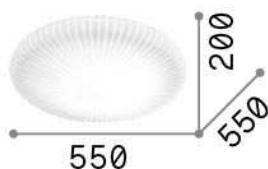

Informations générales

Intérieur - Plafonniers

Ean	8021696265841
Article	ATRIUM PL D55
Installation	Plafonniers
Garantie	5 years
Poids brut	6.05 kg
Le volume	0.111328 m ³

Info technique

Poids net	4.8 kg
Classe d'isolation	II
Indice de protection	IP20
Conformité	CE
Température de fonctionnement	0° ~ +40 °C
Dimmer	NO, On-Off
Puissance de sortie	220-240 V AC 50/60 Hz
Source de courant	Not required Replaceable (by qualified operators only)

Informations sur la source

Source intégrée	Integrated LED module
Source remplaçable	Replaceable (by qualified operators only)
la puissance	LED 34 W
Émissions	Diffuse
Consommation maximale	max 34,00 W
Caractéristiques LED	LED SMD
CCT LED	3000 K
Durée LED (t. 25°C)	30000 h
CRI	> 80
Flux du faisceau lumineux	3600 lm
Flux lumineux utile	3120 lm
Ampoule incluse	1 - E14 OLIVA 4W 3000K CRI80 SATIN