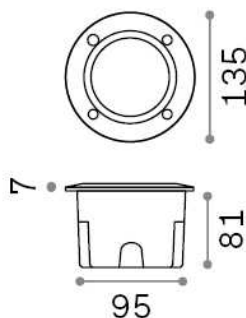

Informations générales

Extérieur - Lampes à encastrer

Ean	8021696096544
Article	AVENUE FI ROUND BIANCO
Installation	Lampes à encastrer
Garantie	5 years
Poids brut	0.5 kg
Le volume	0.00252 m ³

Info technique

Poids net	0.4 kg
Classe d'isolation	II
Indice de protection	IP66
Conformité	CE
Température de fonctionnement	-15° ~ +45 °C
Dimmer	Determined by the light bulb
Puissance de sortie	220-240 V AC
Source de courant	Not required
Spécifications encastrées	95 x 95 - h. ≥ 80
Résistance à la charge	IK10