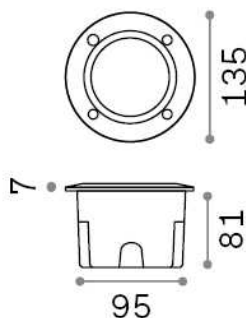

Informations générales

Extérieur - Lampes à encastrer

| | |
|---------------------|------------------------|
| Ean | 8021696096568 |
| Article | AVENUE FI ROUND GRIGIO |
| Installation | Lampes à encastrer |
| Garantie | 5 years |
| Poids brut | 0.5 kg |
| Le volume | 0.00252 m ³ |

Info technique

| | |
|--------------------------------------|------------------------------|
| Poids net | 0.4 kg |
| Classe d'isolation | II |
| Indice de protection | IP66 |
| Conformité | CE |
| Température de fonctionnement | -15° ~ +45 °C |
| Dimmer | Determined by the light bulb |
| Puissance de sortie | 220-240 V AC |
| Source de courant | Not required |
| Spécifications encastrées | 95 x 95 - h. ≥ 80 |
| Résistance à la charge | IK10 |

Informations sur la source

| | |
|------------------------------|--|
| Source intégrée | Light bulb (included, settable CCT 3000 / 4000 / 6500 K) |
| Source remplaçable | Replaceable |
| la puissance | GX53 max 1 x 9 W |
| Émissions | Direct |
| Consommation maximale | - |
| Ampoule incluse | 1 - E14 OLIVA 4W 3000K CRI80 SATIN |