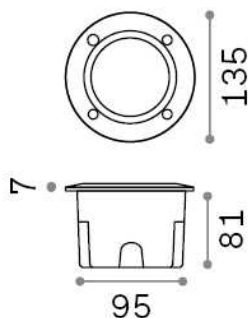

Informations générales

Extérieur - Lampes à encastrer

Ean	8021696096551
Article	AVENUE FI ROUND NERO
Installation	Lampes à encastrer
Garantie	5 years
Poids brut	0.5 kg
Le volume	0.00252 m ³

Info technique

Poids net	0.4 kg
Classe d'isolation	II
Indice de protection	IP66
Conformité	CE
Température de fonctionnement	-15° ~ +45 °C
Dimmer	Determined by the light bulb
Puissance de sortie	220-240 V AC
Source de courant	Not required
Spécifications encastrées	95 x 95 - h. ≥ 80
Résistance à la charge	IK10