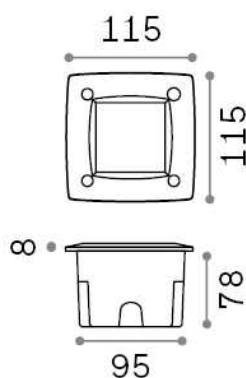

Informations générales

Extérieur - Lampes à encastrer

Ean	8021696096575
Article	AVENUE FI SQUARE BIANCO
Installation	Lampes à encastrer
Garantie	5 years
Poids brut	0.5 kg
Le volume	0.00252 m ³

Info technique

Poids net	0.4 kg
Classe d'isolation	II
Indice de protection	IP66
Conformité	CE
Température de fonctionnement	-15° ~ +45 °C
Dimmer	Determined by the light bulb
Puissance de sortie	220-240 V AC
Source de courant	Not required
Spécifications encastrées	95 x 95 - h. ≥ 80
Résistance à la charge	IK10