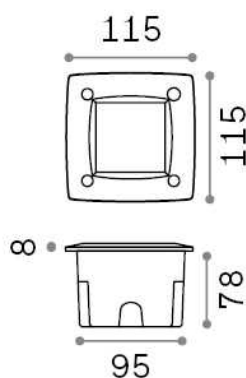

## Extérieur - Lampes à encastrer

<b>Ean</b>	8021696096599
<b>Article</b>	AVENUE FI SQUARE GRIGIO
<b>Installation</b>	Lampes à encastrer
<b>Garantie</b>	5 years
<b>Poids brut</b>	0.5 kg
<b>Le volume</b>	0.00252 m <sup>3</sup>

## Info technique

<b>Poids net</b>	0.4 kg
<b>Classe d'isolation</b>	II
<b>Indice de protection</b>	IP66
<b>Conformité</b>	CE
<b>Température de fonctionnement</b>	-15° ~ +45 °C
<b>Dimmer</b>	Determined by the light bulb
<b>Puissance de sortie</b>	220-240 V AC
<b>Source de courant</b>	Not required
<b>Spécifications encastrées</b>	95 x 95 - h. ≥ 80
<b>Résistance à la charge</b>	IK10