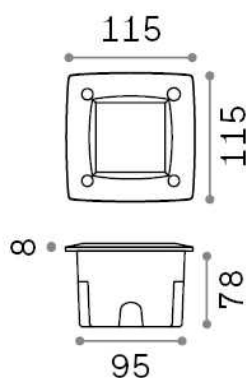

## Extérieur - Lampes à encastrer

<b>Ean</b>	8021696096582
<b>Article</b>	AVENUE FI SQUARE NERO
<b>Installation</b>	Lampes à encastrer
<b>Garantie</b>	5 years
<b>Poids brut</b>	0.5 kg
<b>Le volume</b>	0.00252 m <sup>3</sup>

## Info technique

<b>Poids net</b>	0.4 kg
<b>Classe d'isolation</b>	II
<b>Indice de protection</b>	IP66
<b>Conformité</b>	CE
<b>Température de fonctionnement</b>	-15° ~ +45 °C
<b>Dimmer</b>	Determined by the light bulb
<b>Puissance de sortie</b>	220-240 V AC
<b>Source de courant</b>	Not required
<b>Spécifications encastrées</b>	95 x 95 - h. ≥ 80
<b>Résistance à la charge</b>	IK10