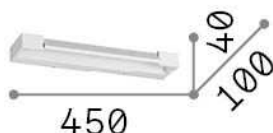

Informations générales

Intérieur - Appliques

Ean	8021696287560
Article	BALANCE AP D45 BIANCO
Installation	Appliques
Garantie	5 years
Poids brut	1.2 kg
Le volume	0.005625 m ³

Info technique

Poids net	1.2 kg
Classe d'isolation	I
Indice de protection	IP20
Conformité	CE
Température de fonctionnement	0° ~ +40 °C
Dimmer	NO, On-Off
Puissance de sortie	220-240 V AC 50/60 Hz
Source de courant	In-built, included Replaceable (by qualified operators only), electronic

Informations sur la source

Source intégrée	Integrated LED module
Source remplaçable	No
la puissance	LED 12 W
Émissions	Direct
Consommation maximale	max 12,00 W
Caractéristiques LED	LED SMD
CCT LED	3000 K
Durée LED (t. 25°C)	30000 h
CRI	> 90
Angle de faisceau lumineux	100°
Flux du faisceau lumineux	1450 lm
Flux lumineux utile	1220 lm
Risque photobiologique	1
Ampoule incluse	1 - E14 OLIVA 4W 3000K CRI80 SATIN