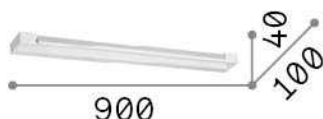

Informations générales

Intérieur - Appliques

Ean	8021696287584
Article	BALANCE AP D90 BIANCO
Installation	Appliques
Garantie	5 years
Poids brut	2.2 kg
Le volume	0.011102 m ³

Info technique

Poids net	2.2 kg
Classe d'isolation	I
Indice de protection	IP20
Conformité	CE
Température de fonctionnement	0° ~ +40 °C
Dimmer	NO, On-Off
Puissance de sortie	220-240 V AC 50/60 Hz
Source de courant	In-built, included Replaceable (by qualified operators only), electronic

Informations sur la source

Source intégrée	Integrated LED module
Source remplaçable	No
la puissance	LED 24 W
Émissions	Direct
Consommation maximale	max 24,00 W
Caractéristiques LED	LED SMD
CCT LED	3000 K
Durée LED (t. 25°C)	30000 h
CRI	> 90
Angle de faisceau lumineux	100°
Flux du faisceau lumineux	3100 lm
Flux lumineux utile	2420 lm
Risque photobiologique	1
Ampoule incluse	1 - E14 OLIVA 4W 3000K CRI80 SATIN