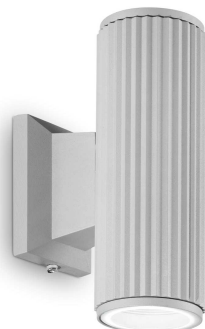

## Extérieur - Appliques

<b>Ean</b>	8021696129440
<b>Article</b>	BASE AP2 GRIGIO
<b>Installation</b>	Appliques
<b>Garantie</b>	5 years
<b>Poids brut</b>	0.66 kg
<b>Le volume</b>	0.001638 m <sup>3</sup>