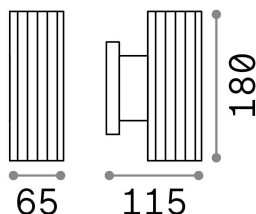

## Extérieur - Appliques

<b>Ean</b>	8021696129440
<b>Article</b>	BASE AP2 GRIGIO
<b>Installation</b>	Appliques
<b>Garantie</b>	5 years
<b>Poids brut</b>	0.66 kg
<b>Le volume</b>	0.001638 m <sup>3</sup>

## Informations sur la source

<b>Source intégrée</b>	Light bulb (not included)
<b>Source remplaçable</b>	No
<b>la puissance</b>	GU10 max 2 x 28 W
<b>Émissions</b>	Direct + Indirect
<b>Consommation maximale</b>	-