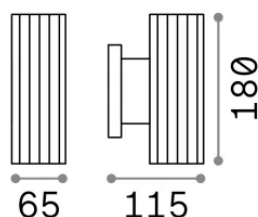

Informations générales

Extérieur - Appliques

Ean	8021696129433
Article	BASE AP2 NERO
Installation	Appliques
Garantie	5 years
Poids brut	0.66 kg
Le volume	0.001638 m ³

Info technique

Poids net	0.61 kg
Classe d'isolation	I
Indice de protection	IP44
Conformité	CE
Température de fonctionnement	-
Dimmer	Non-dimmable
Puissance de sortie	220-240 V AC
Source de courant	Not required

Informations sur la source

Source intégrée	Light bulb (not included)
Source remplaçable	No
la puissance	GU10 max 2 x 28 W
Émissions	Direct + Indirect
Consommation maximale	-
Recommander l'ampoule	253497 GU10 05W 430Lm 4000K CR190