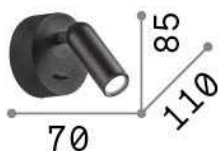

## Intérieur - Appliques

<b>Ean</b>	8021696260600
<b>Article</b>	BEAN AP ROUND BIANCO
<b>Installation</b>	Appliques
<b>Garantie</b>	5 years
<b>Poids brut</b>	0.21 kg
<b>Le volume</b>	0.000544 m <sup>3</sup>

## Informations sur la source

<b>Source intégrée</b>	Integrated LED module
<b>Source remplaçable</b>	Replaceable (by qualified operators only)
<b>la puissance</b>	LED 3 W
<b>Émissions</b>	Direct
<b>Consommation maximale</b>	max 3,00 W
<b>Caractéristiques LED</b>	LED SMD CREE
<b>CCT LED</b>	3000 K
<b>Durée LED (t. 25°C)</b>	30000 h
<b>CRI</b>	> 80
<b>Angle de faisceau lumineux</b>	25°
<b>Flux du faisceau lumineux</b>	280 lm
<b>Flux lumineux utile</b>	250 lm
<b>Risque photobiologique</b>	2
<b>Ampoule incluse</b>	1 - E14 OLIVA 4W 3000K CRI80 SATIN