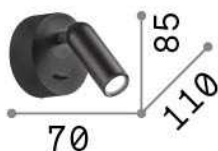

Informations générales

Intérieur - Appliques

Ean	8021696260617
Article	BEAN AP ROUND NERO
Installation	Appliques
Garantie	5 years
Poids brut	0.21 kg
Le volume	0.000544 m³

Info technique

Poids net	0.18 kg
Classe d'isolation	I
Indice de protection	IP20
Conformité	CE
Température de fonctionnement	0° ~ +40 °C
Dimmer	NO, On-Off
Puissance de sortie	100-240 V AC 50/60 Hz Integrated switch button
Source de courant	In-built, included Replaceable (by qualified operators only), electronic
Ajustabilité	vert. 0-90°, orizz. 0-350°

Informations sur la source

Source intégrée	Integrated LED module
Source remplaçable	Replaceable (by qualified operators only)
la puissance	LED 3 W
Émissions	Direct
Consommation maximale	max 3,00 W
Caractéristiques LED	LED SMD CREE
CCT LED	3000 K
Durée LED (t. 25°C)	30000 h
CRI	> 80
Angle de faisceau lumineux	25°
Flux du faisceau lumineux	280 lm
Flux lumineux utile	250 lm
Risque photobiologique	2
Ampoule incluse	1 - E14 OLIVA 4W 3000K CRI80 SATIN