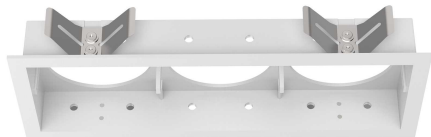

Informations générales

Technique - Accessoire

| | |
|---------------------|------------------------------|
| Ean | 8021696287928 |
| Article | BENTO FRAME SQUARE TRIPLE WH |
| Installation | Accessoire |
| Garantie | 5 years |
| Poids brut | 0.4 kg |
| Le volume | 0.000594 m ³ |

Info technique

| | |
|-----------------------------------|---------------------------------|
| Poids net | 0.3 kg |
| Conformité | - |
| Efficacité à pleine charge | X |
| Type d'accessoire | Required |
| Spécifications encastrées | 197 x 71 - h. \geq 150 , 1-25 |