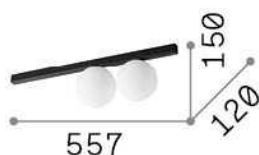

Informations sur la source

Source intégrée	Light bulb (included)
Source remplaçable	No
la puissance	G9 max 2 x 4 W
Émissions	Diffuse
Consommation maximale	-
Ampoule incluse	1 - E14 OLIVA 4W 3000K CRI80 SATIN